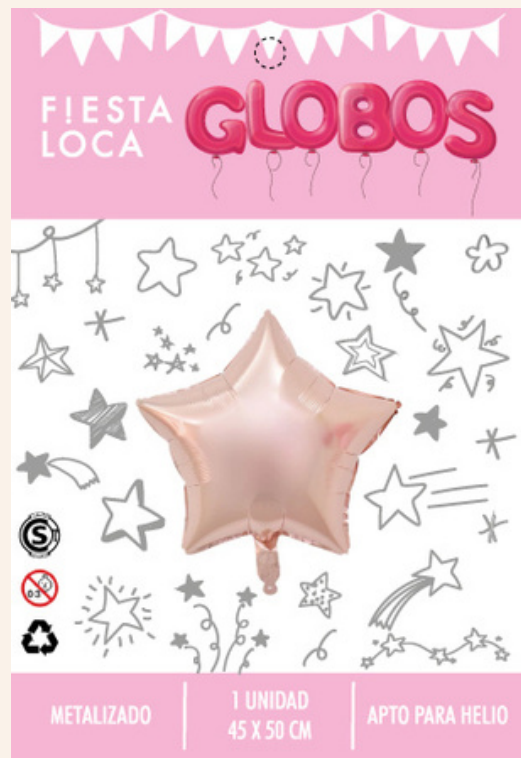

Línea Maylar

**F!ESTA
LOCA**

Art. GMFB01

ESTRELLA 18" LISA MIX x 200

- 50 BOLSAS ORO
- 50 BOLSAS ROSA ORO
- 50 BOLSAS ROSA
- 50 BOLSAS PLATA

Art. GMH6

ESTRELLA 18" CUMPLE MIX x 200

- 50 BOLSAS BLANCO
- 50 BOLSAS NEGRO
- 50 BOLSAS AZUL
- 50 BOLSAS ROSA

Art. GMFBO4BOSQ

ANIMALES DEL BOSQUE 18" MIX x 200

50 BOLSAS PUERCOESPIN

50 BOLSAS MAPACHE

50 BOLSAS ZORRO

50 BOLSAS ARDILLA

Art. GMFBO5GRA

ANIMALES DE LA GRANJA 18" MIX x 200