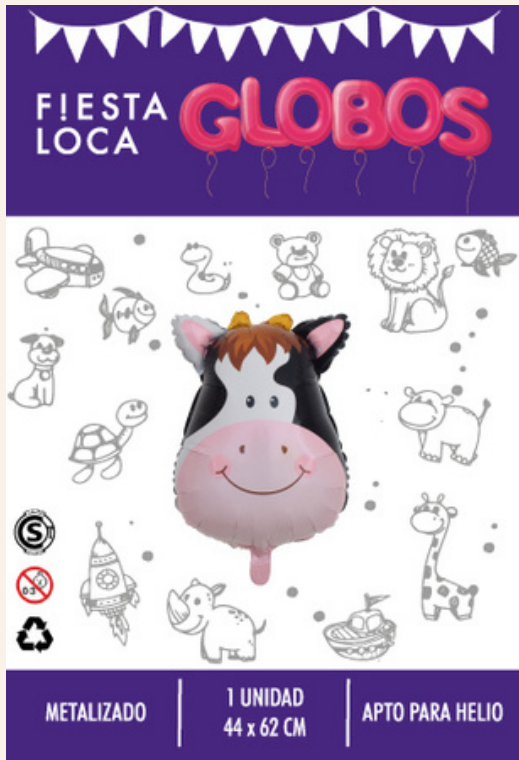

Línea Maylar

**F!ESTA
LOCA**

Art. GMFB01

ESTRELLA 18" LISA MIX x 200

- 50 BOLSAS ORO
- 50 BOLSAS ROSA ORO
- 50 BOLSAS ROSA
- 50 BOLSAS PLATA

Art. GMH6

ESTRELLA 18" CUMPLE MIX x 200

- 50 BOLSAS BLANCO
- 50 BOLSAS NEGRO
- 50 BOLSAS AZUL
- 50 BOLSAS ROSA

Art. GMFBO4BOSQ

ANIMALES DEL BOSQUE 18" MIX x 200

50 BOLSAS PUERCOESPIN

50 BOLSAS MAPACHE

50 BOLSAS ZORRO

50 BOLSAS ARDILLA

Art. GMFBO5GRA

ANIMALES DE LA GRANJA 18" MIX x 200

50 BOLSAS VACA

50 BOLSAS BURRO

50 BOLSAS CHANCHO

Art. GMFB05SEL

ANIMALES DE LA SELVA 18" MIX x 200

- 50 BOLSAS CEBRA
- 50 BOLSAS TIGRE
- 50 BOLSAS JIRAFAS
- 50 BOLSAS MONO
- 50 BOLSAS LEON

Art. **GMFB05SEL**