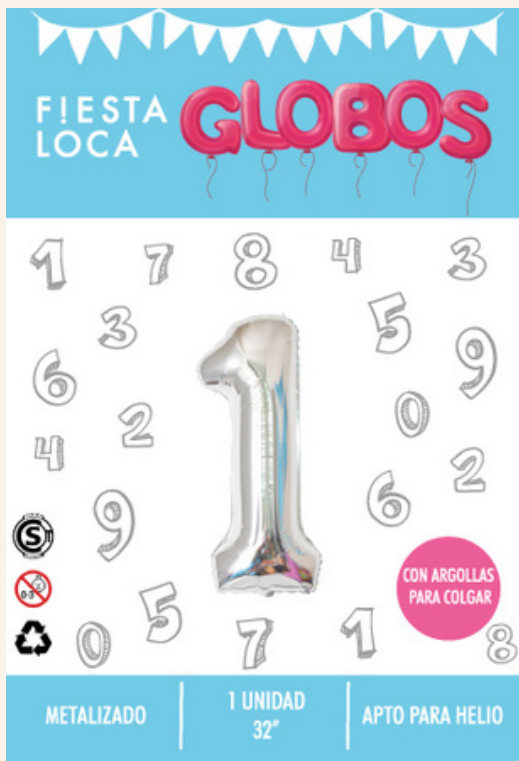

Art. GMFB11PLA32

NUMEROS 32" PLATA

NÚMEROS 0 AL 9 (50U. x NRO) MIX x 500

Art. GMFBX4PLA32

NUMEROS 32" PLATA

NÚMEROS 0-1-5-8 (50U. x NRO) MIX x 200