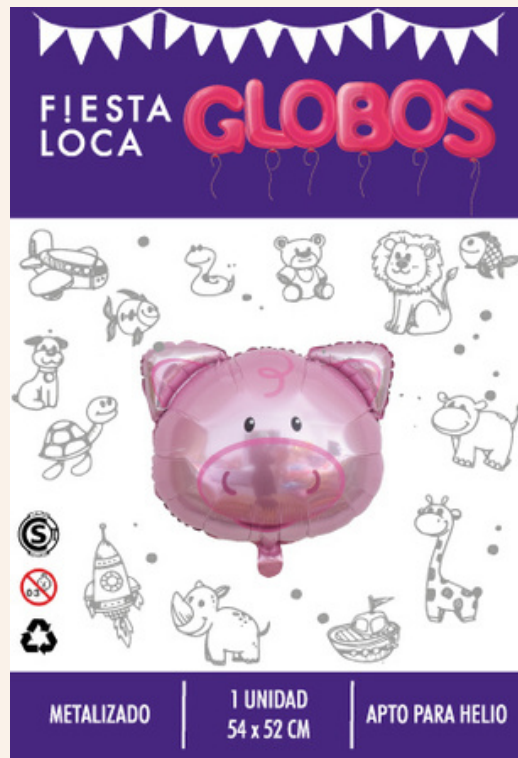

Art. GMFBO4BOSQ

ANIMALES DEL BOSQUE 18" MIX x 200

50 BOLSAS PUERCOESPIN

50 BOLSAS MAPACHE

50 BOLSAS ZORRO

50 BOLSAS ARDILLA

Art. GMFBO5GRA

ANIMALES DE LA GRANJA 18" MIX x 200

50 BOLSAS VACA

50 BOLSAS BURRO

50 BOLSAS CHANCHO

Art. GMFB05SEL

ANIMALES DE LA SELVA 18" MIX x 200

- 50 BOLSAS CEBRA
- 50 BOLSAS TIGRE
- 50 BOLSAS JIRAFAS
- 50 BOLSAS MONO
- 50 BOLSAS LEON

Art. **GMFB05SEL**