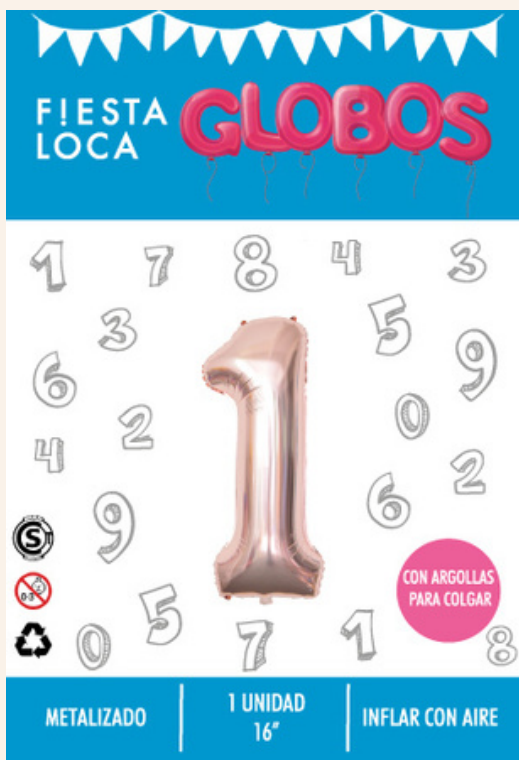

Art. GMFB08PL16

NUMEROS 16" PLATA MIX x 700

NÚMEROS 0-1-5-8 x 100u. c/u

NÚMEROS 2-3-4-6-7-9 x 50u. c/u.

Art. GMFB09DOR16

NUMEROS 16" ORO MIX x 700

NÚMEROS 0-1-5-8 x 100u. c/u

NÚMEROS 2-3-4-6-7-9 x 50u. c/u.