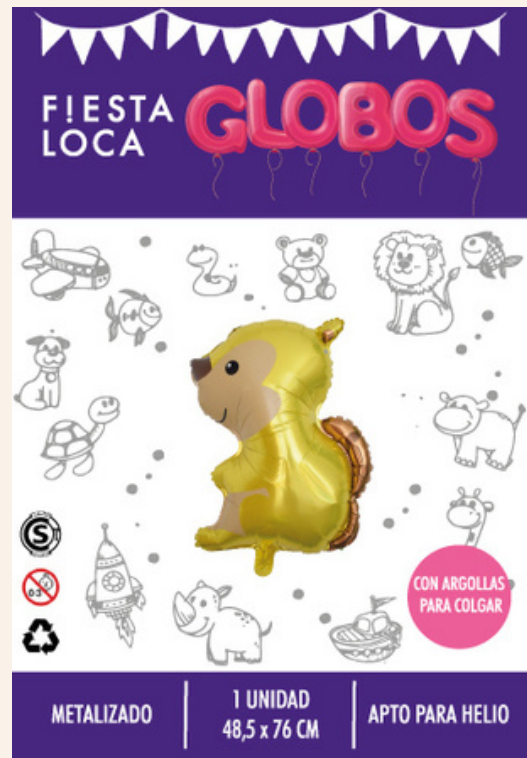

Línea Maylar

**F!ESTA
LOCA**

Art. GMFB01

ESTRELLA 18" LISA MIX x 200

- 50 BOLSAS ORO
- 50 BOLSAS ROSA ORO
- 50 BOLSAS ROSA
- 50 BOLSAS PLATA

Art. GMH6

ESTRELLA 18" CUMPLE MIX x 200

- 50 BOLSAS BLANCO
- 50 BOLSAS NEGRO
- 50 BOLSAS AZUL
- 50 BOLSAS ROSA

Art. GMFBO4BOSQ

ANIMALES DEL BOSQUE 18" MIX x 200

50 BOLSAS PUERCOESPIN

50 BOLSAS MAPACHE

50 BOLSAS ZORRO

50 BOLSAS ARDILLA

Art. GMFBO5GRA

ANIMALES DE LA GRANJA 18" MIX x 200

50 BOLSAS VACA

50 BOLSAS BURRO

50 BOLSAS CHANCHO

Art. GMFB05SEL

ANIMALES DE LA SELVA 18" MIX x 200

- 50 BOLSAS CEBRA
- 50 BOLSAS TIGRE
- 50 BOLSAS JIRAFAS
- 50 BOLSAS MONO
- 50 BOLSAS LEON

Art. **GMFB05SEL**