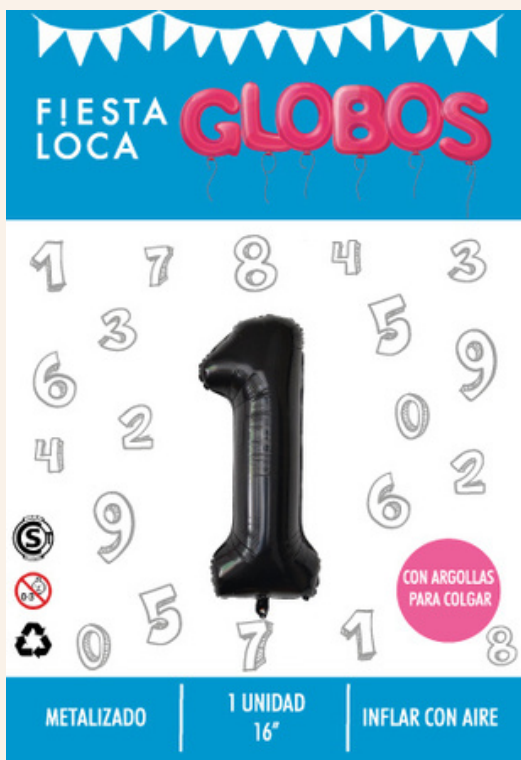

Art. GMFB14N16

NUMEROS 16" NEGROS MIX x 700

NÚMEROS 0-1-5-8 x 100u. c/u

NÚMEROS 2-3-4-6-7-9 x 50u. c/u.